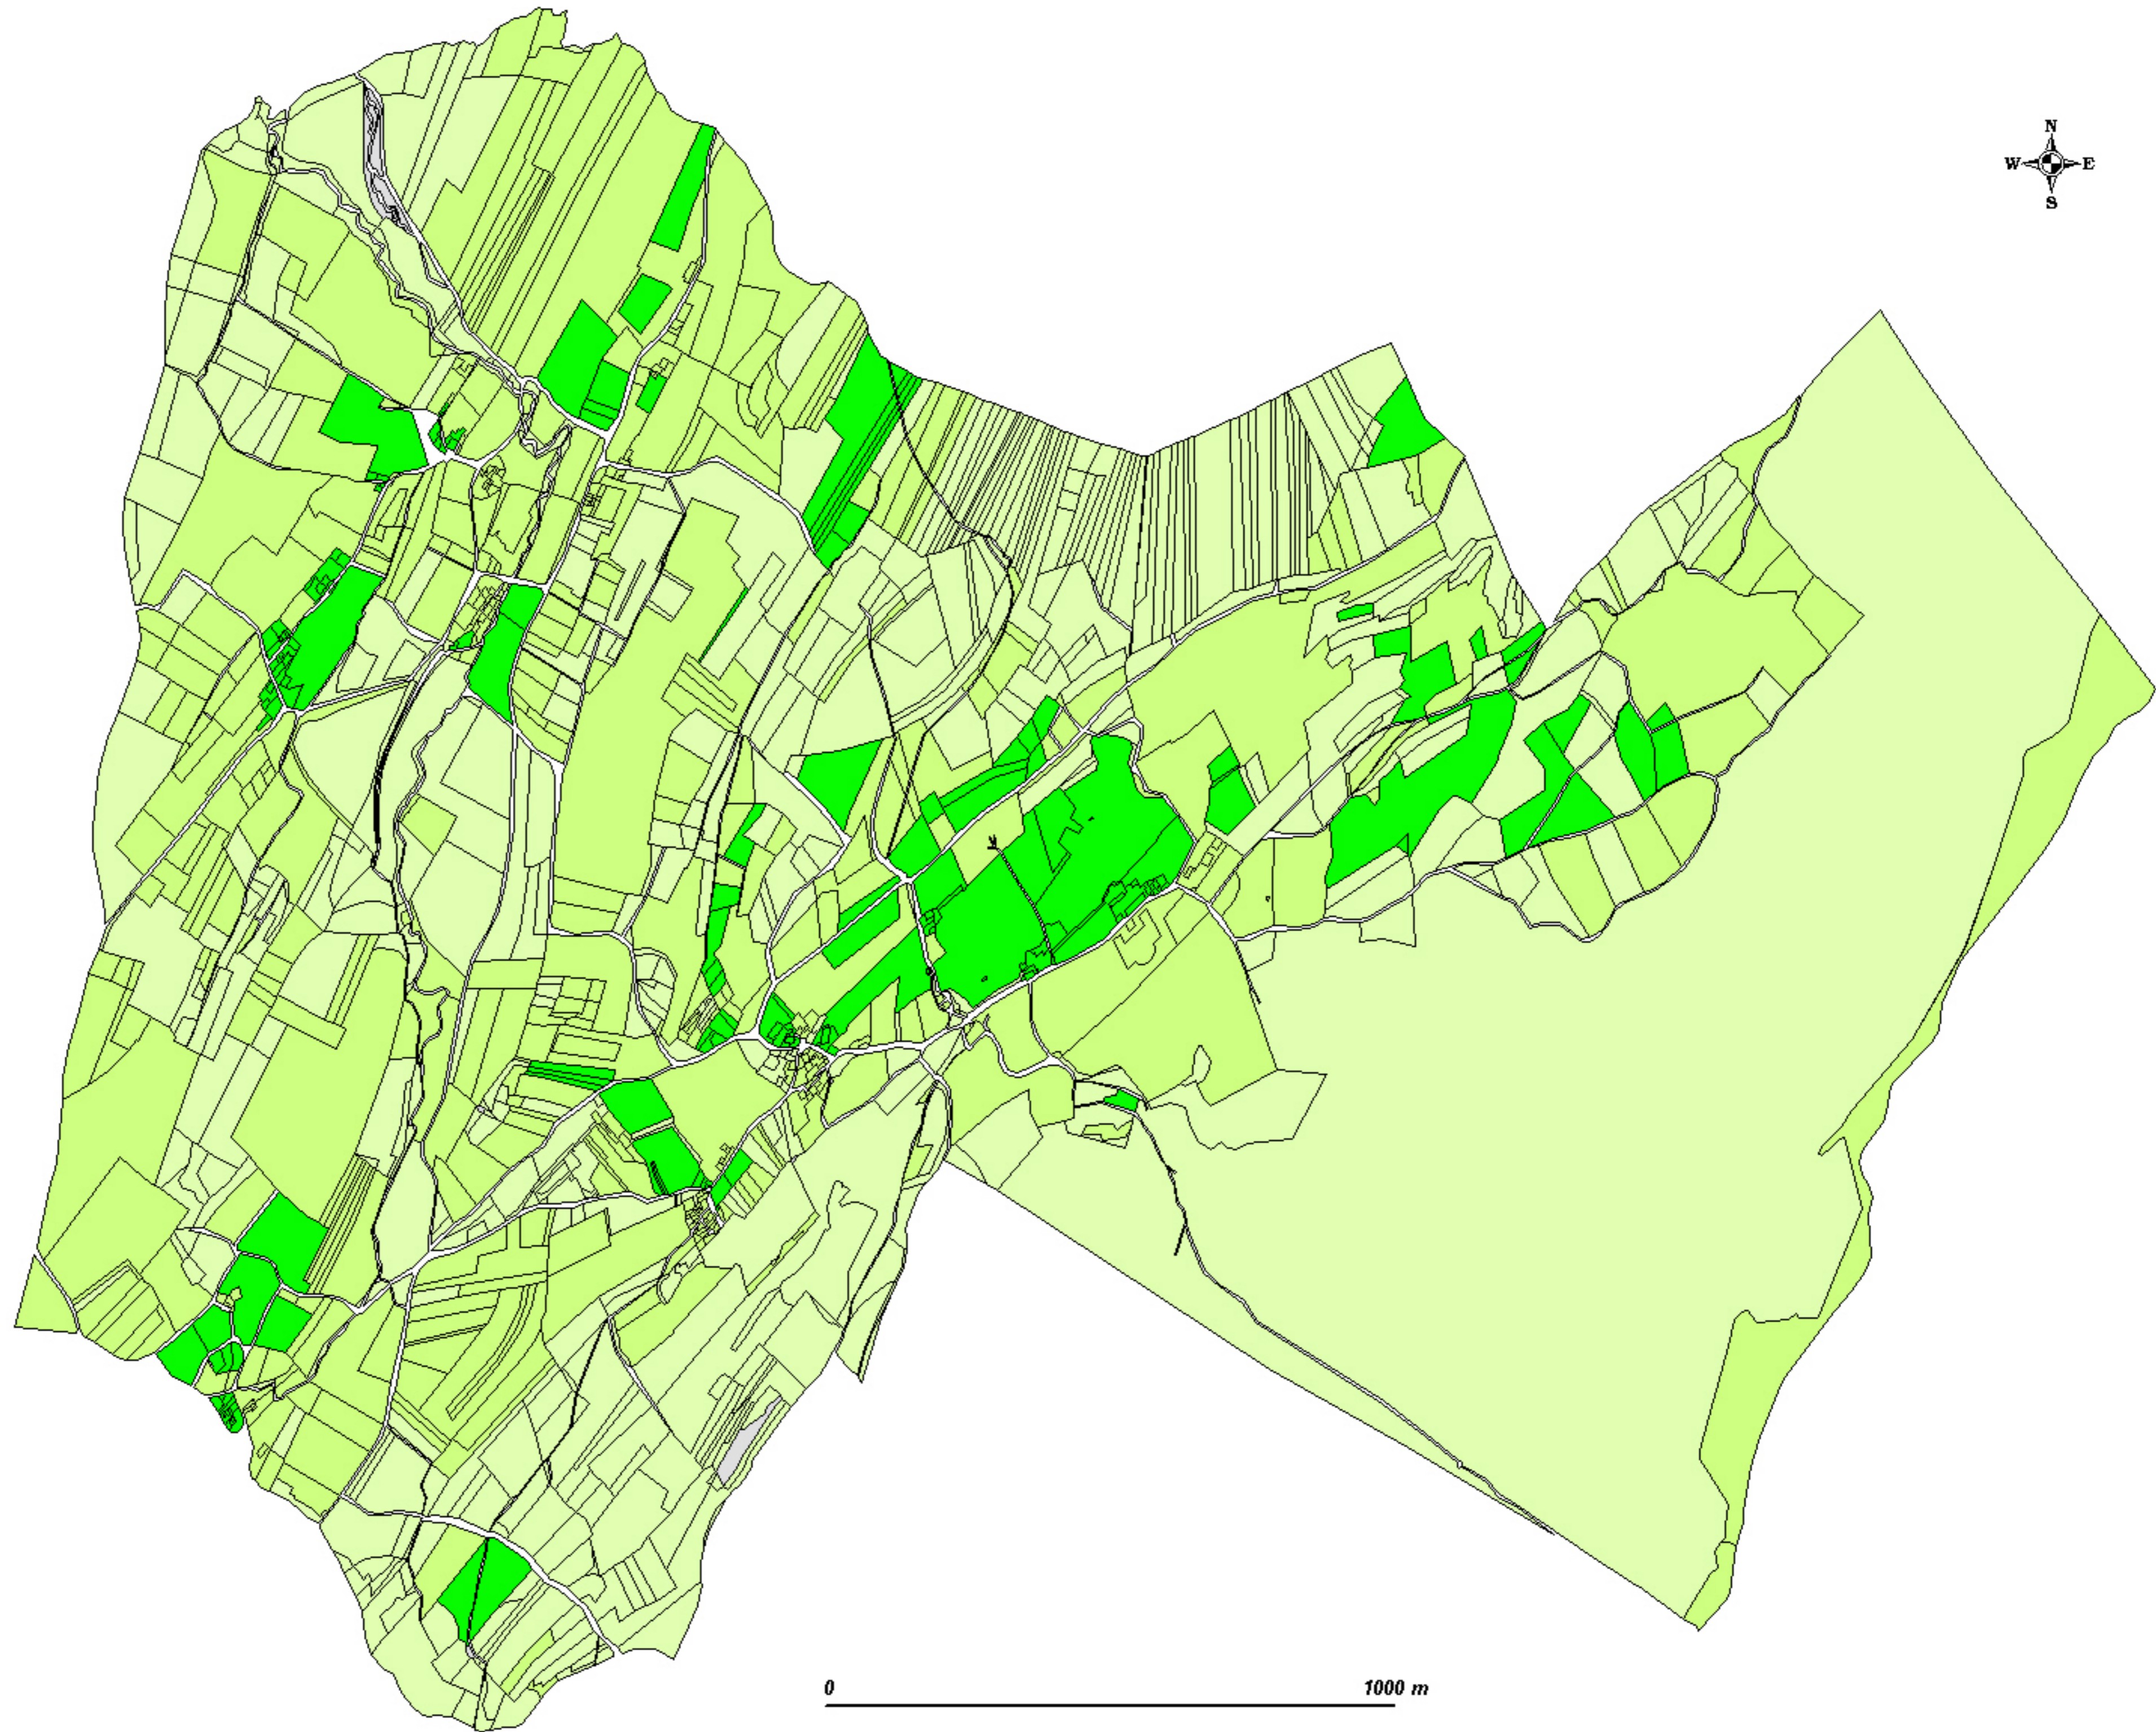

BOSSEY - 1730

Carte dressée par Dominique BARBERO.

Qualité des parcelles	
Parcelles de nul produit	(8)
Parcelles de degré de bonté 1	(195)
Parcelles de degré de bonté 2	(537)
Parcelles de degré de bonté 3	(542)

0 1000 m